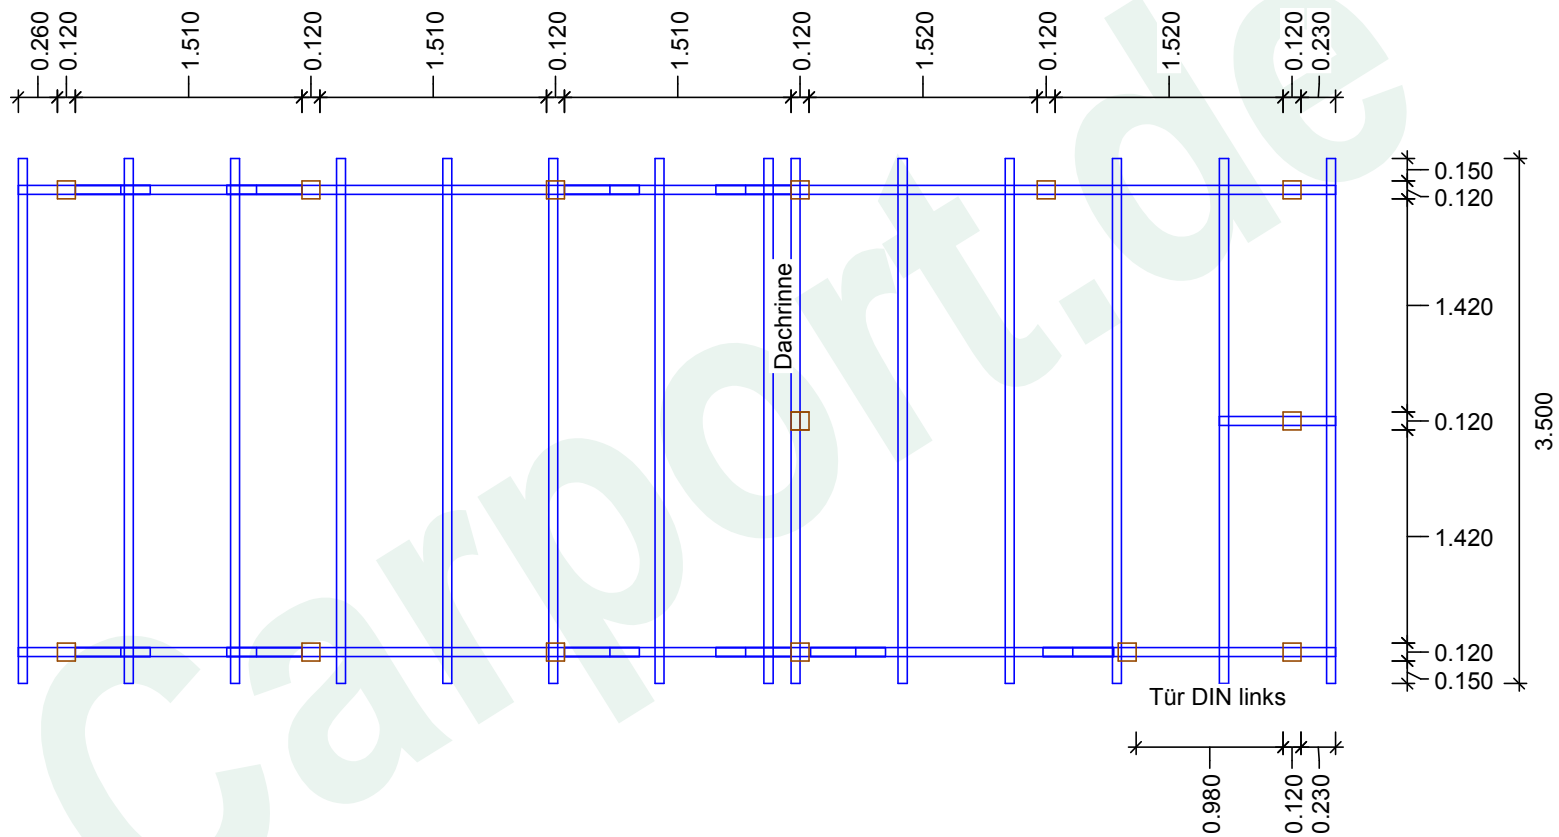

Paket / Element:
Maßstab: 1 : 50
Grundriß

Paket / Element:

Maßstab: 1 : 50

Schnitt

Carport.de